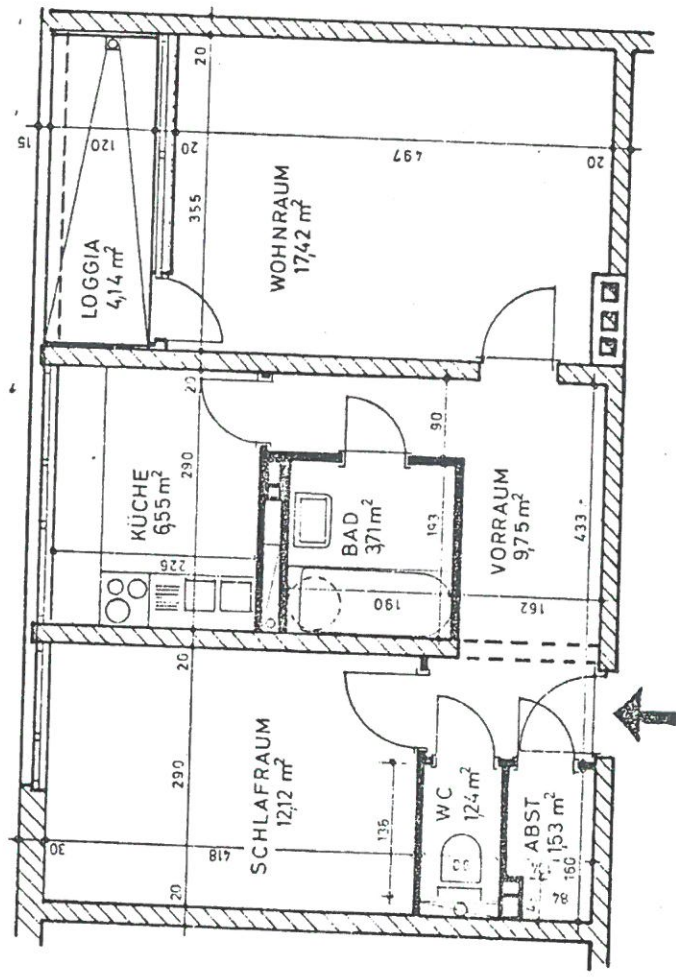

# 8 GESCH. HOCHHAUS BRAUNAU-NEUSTADT

## Type B - 8WE

WOHNRAUM	1742 m <sup>2</sup>
KÜCHE	655 m <sup>2</sup>
SCHLAFRAUM	1212 m <sup>2</sup>
BAD	371 m <sup>2</sup>
WC	124 m <sup>2</sup>
ABSTELLRAUM	153 m <sup>2</sup>
VORRAUM	975 m <sup>2</sup>
LOGGIA	414 m <sup>2</sup>
<b>WOHNNUTZFLÄCHE</b>	<b>56,46 m<sup>2</sup></b>