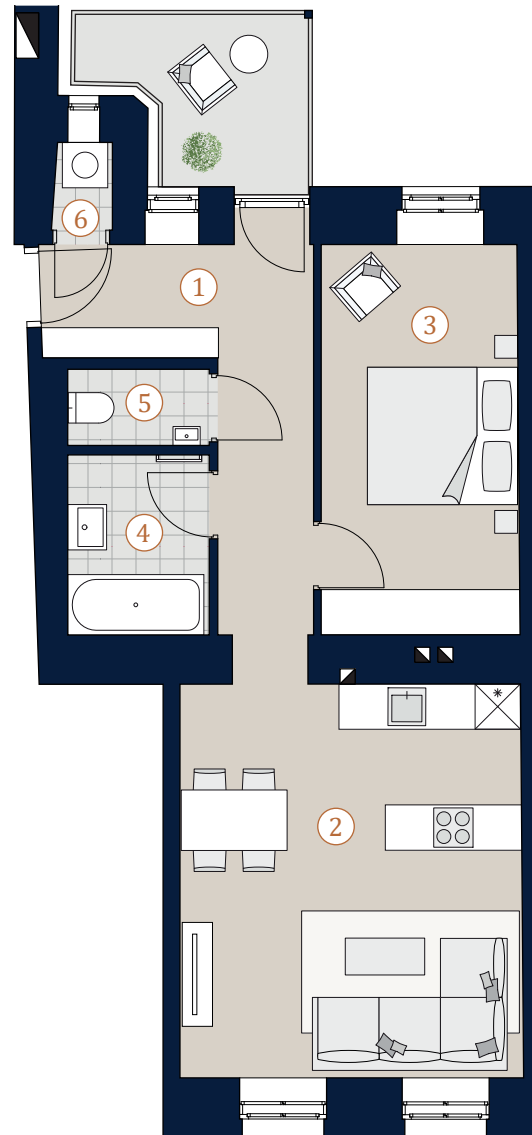

Petzvalgasse 4
1040 Wien

Top 11 · 2. Obergeschoß

Wohnfläche 54,33 m²
Balkon 4,55 m²

1	Vorraum	10,06 m ²
2	Wohnküche	23,56 m ²
3	Zimmer 1	13,47 m ²
4	Bad	4,46 m ²
5	WC	1,89 m ²
6	Abstellraum	0,89 m ²

Übersicht

Bei Immobilien zu Hause.
Seit 3 Generationen.

A4 | M 1:100