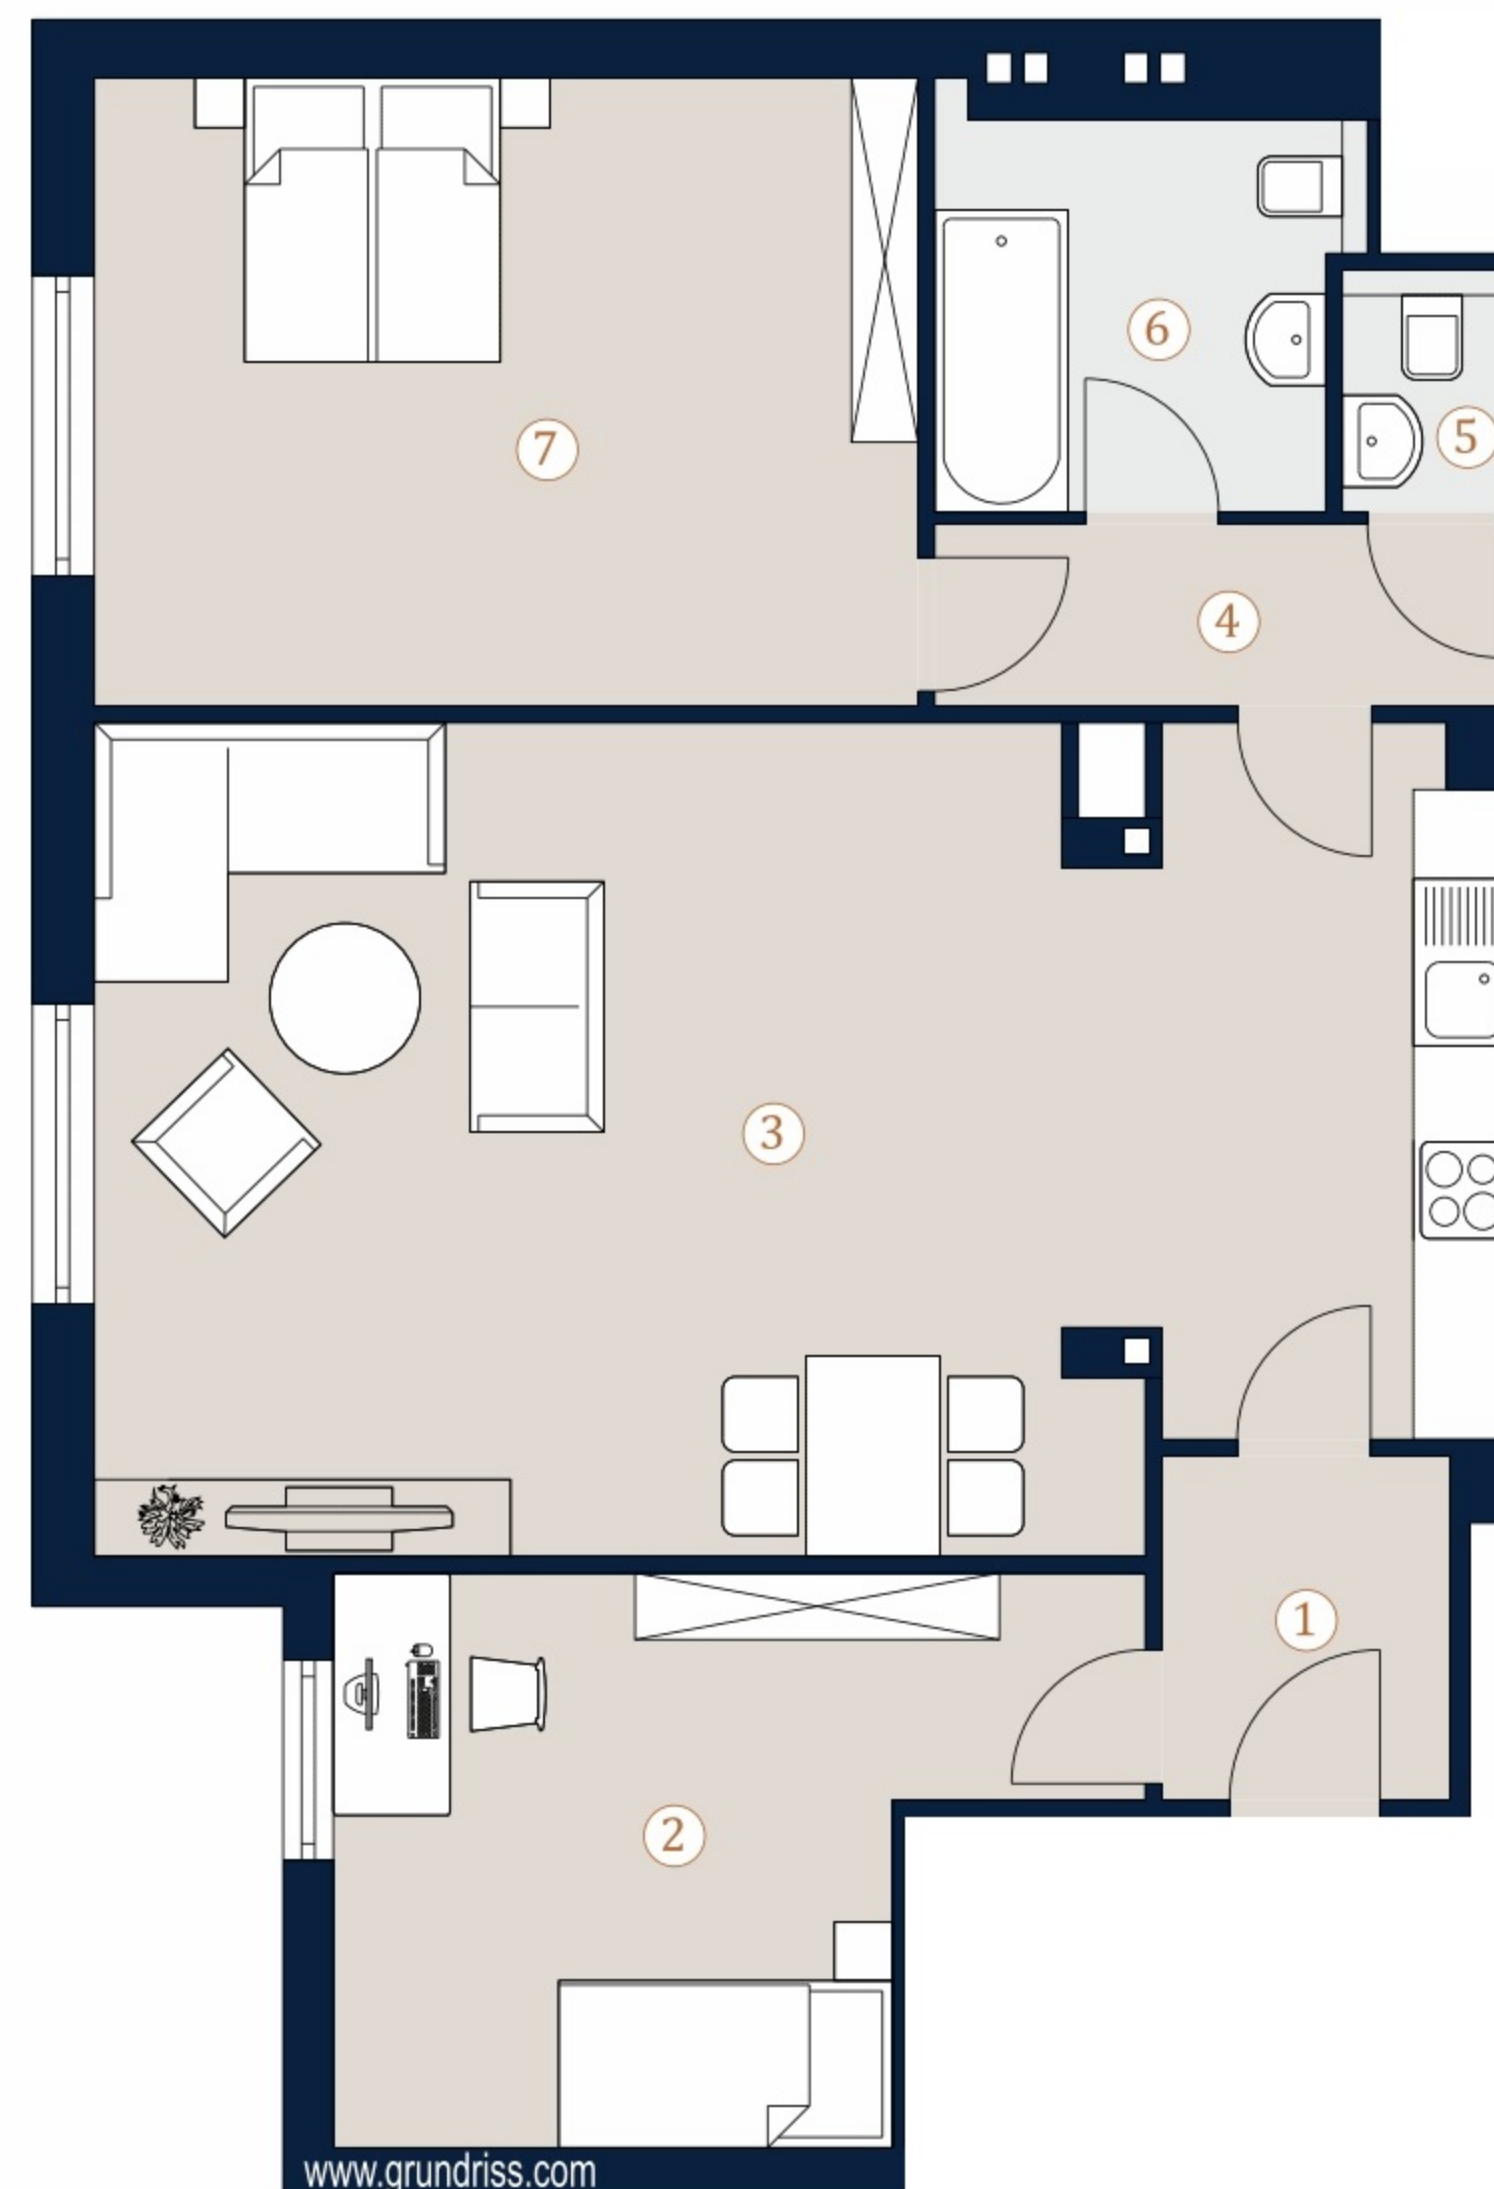

Walfischgasse 10  
1010 Wien

Top 23 • 4.OG

Wohnfläche 86,48 m<sup>2</sup>

- 1 Vorraum
- 2 Zimmer
- 3 Wohnküche
- 4 Vorr.
- 5 WC
- 6 Bad
- 7 Zimmer

Bei Immobilien zu Hause.  
Seit 3 Generationen.

A4 M 1:100