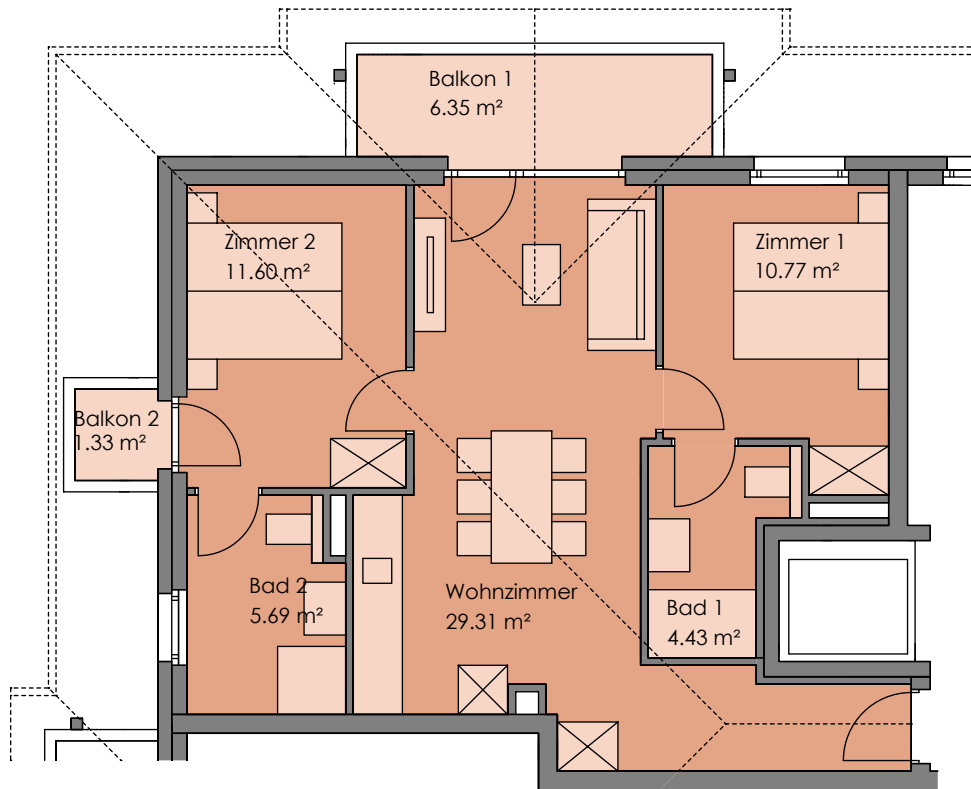

TOP 18 3.Obergeschoß

Wohnnutzfläche 61.80 m²

Balkon 1 6.35 m²

Balkon 2 1.33 m²

↓
Nord