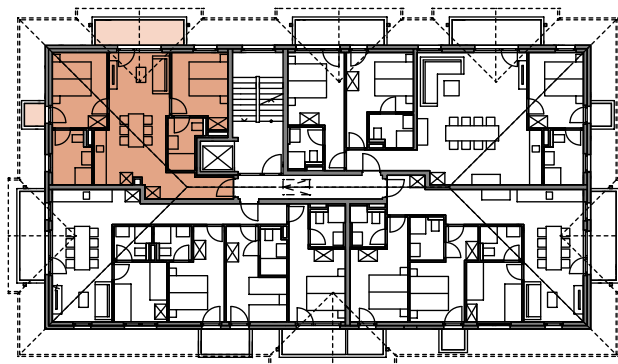

TOP 18 3.Obergeschoß

Wohnnutzfläche 61.80 m²

Balkon 1 6.35 m²

Balkon 2 1.33 m²

↓
Nord