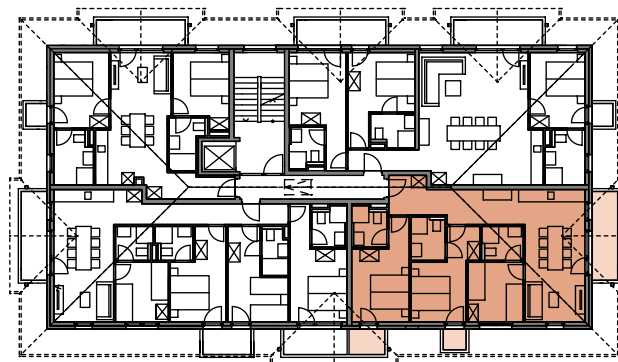

TOP 17 3.Obergeschoß

Wohnnutzfläche 82.08 m²

Balkon 1 6.35 m²

Balkon 2 1.33 m²

Balkon 3 2.55 m²

↓
Nord