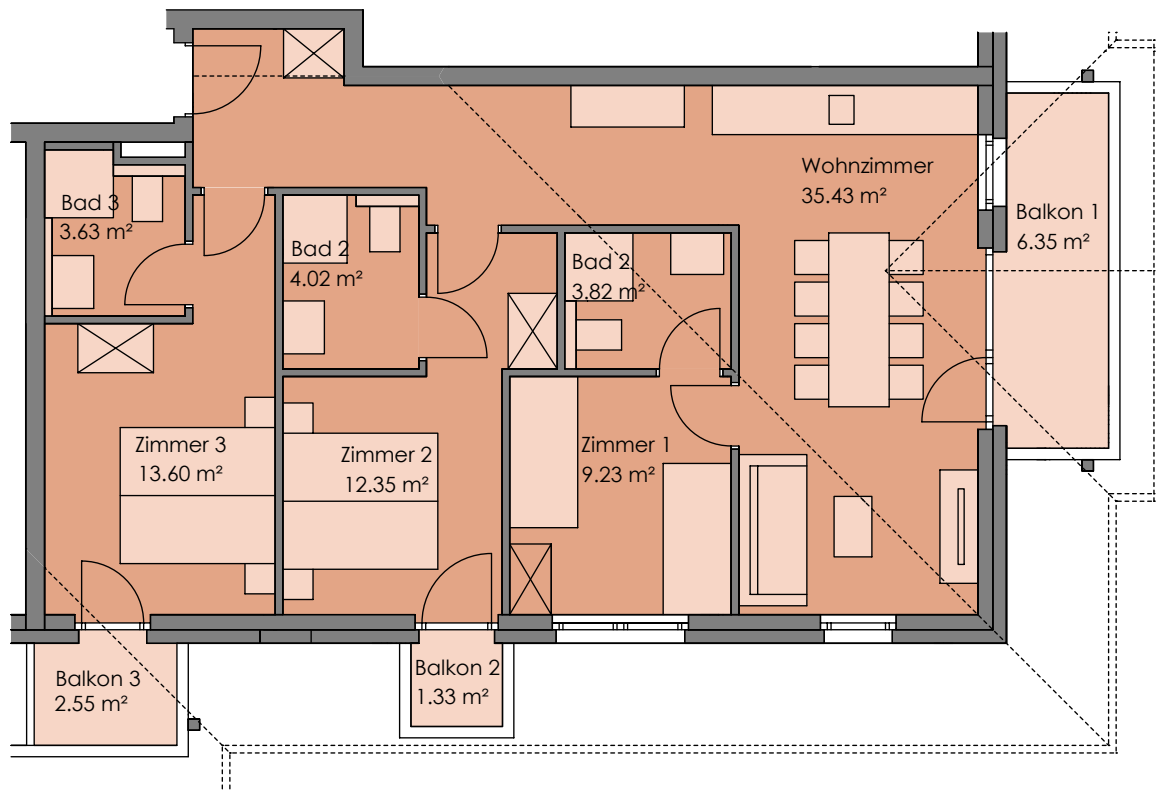

TOP 17 3.Obergeschoß

Wohnnutzfläche 82.08 m²

Balkon 1 6.35 m²

Balkon 2 1.33 m²

Balkon 3 2.55 m²

↓
Nord